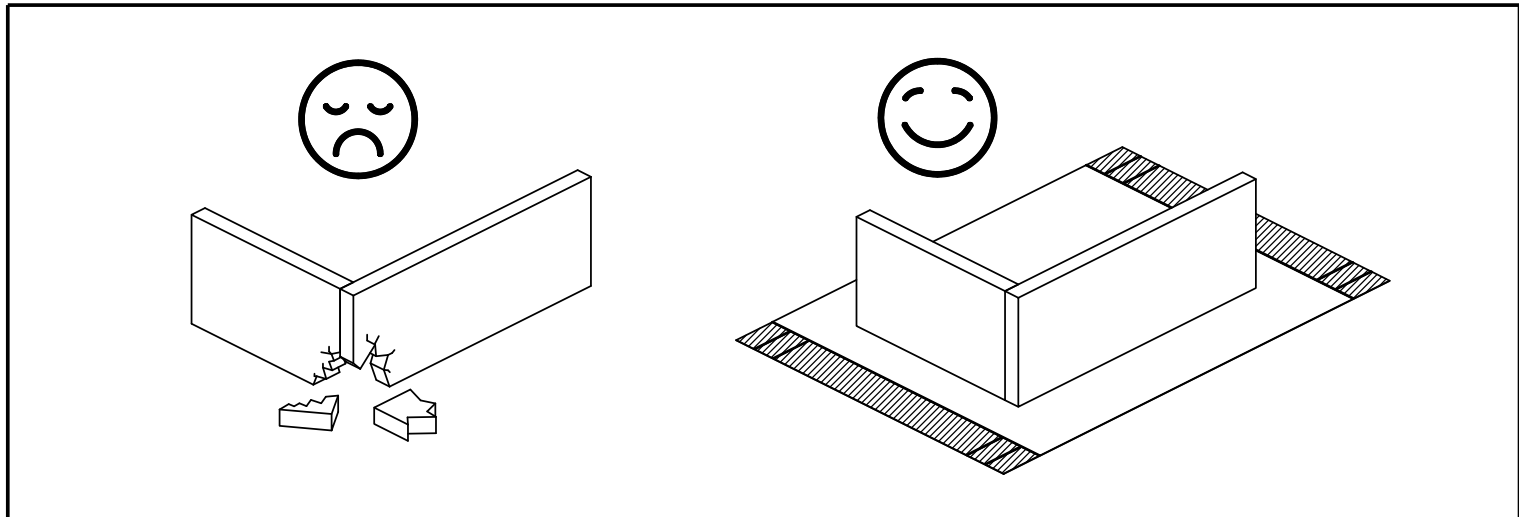

65581
65593
65595

tvilum

 0,5-1 hr

 x2

<p>BA10288 x8</p>  <p>Ø0.28x1.38" Ø7x35 mm</p>	<p>0197642 x1</p>  <p>0.16x1.93x1.46" 4x49x37 mm</p>
---	--

1200x600x25mm

1

BA10288

x8

Ø0.28x1.38"
Ø7x35 mm

0197642

x1

0.16x1.93x1.46"
4x49x37 mm

2	0120609	x16	0162429	x4	0197642	x1
		M6x1.18" M6x30 mm		M6x0.59/Ø0.79" M6x15/Ø20 mm		0.16x1.93x1.46" 4x49x37 mm