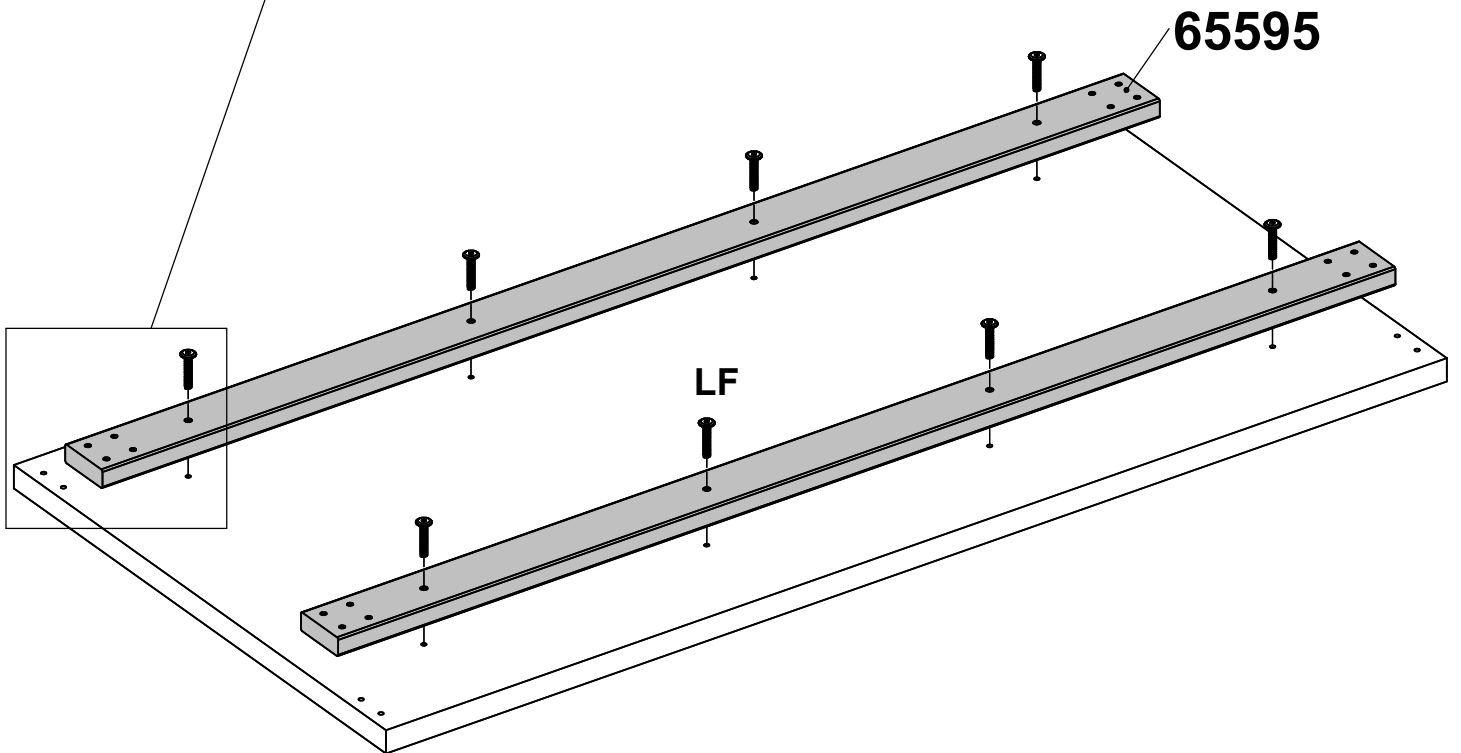

65581
65593
65595

tvilum

 0,5-1 hr

 x2

<p>BA10288 x8</p>  <p>Ø0.28x1.38" Ø7x35 mm</p>	<p>0197642 x1</p>  <p>0.16x1.93x1.46" 4x49x37 mm</p>
---	--

1200x600x25mm

1

BA10288

x8

Ø0.28x1.38"
Ø7x35 mm

0197642

x1

0.16x1.93x1.46"
4x49x37 mm

2	0120609	x16	0162429	x4	0197642	x1
		M6x1.18" M6x30 mm		M6x0.59/Ø0.79" M6x15/Ø20 mm		0.16x1.93x1.46" 4x49x37 mm