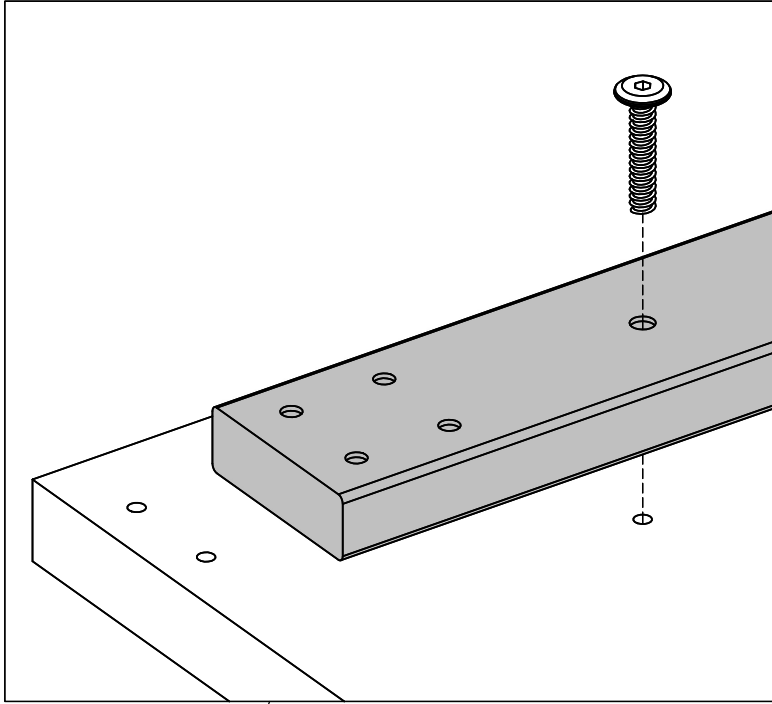

65581
65593
65595

tvilum

 0,5-1 hr

 x2

<p>BA10288 x8</p>  <p>Ø0.28x1.38" Ø7x35 mm</p>	<p>0197642 x1</p>  <p>0.16x1.93x1.46" 4x49x37 mm</p>
---	--

1200x600x25mm

1

BA10288

x8

Ø0.28x1.38"
Ø7x35 mm

0197642

x1

0.16x1.93x1.46"
4x49x37 mm

2	0120609	x16	0162429	x4	0197642	x1
		M6x1.18" M6x30 mm		M6x0.59/Ø0.79" M6x15/Ø20 mm		0.16x1.93x1.46" 4x49x37 mm